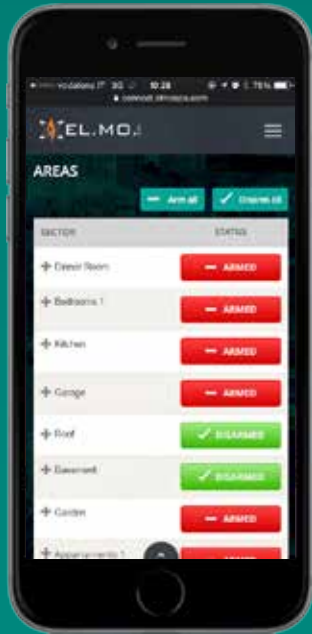

Con e-Connect potrai visualizzare lo stato del sistema, ricevere notifiche e abilitare/disabilitare i dispositivi di allarme **direttamente da smartphone, table e PC** grazie a una semplice interfaccia.

Pannello di controllo

Controlla con una sola occhiata lo stato del tuo sistema antintrusione (allarmi, alimentazione e batteria)

Notifiche in real time

Ricevi notifiche real-time per ogni evento

Mappe grafiche

Controlla il tuo sistema antintrusione direttamente dalla mappa

Icone intuitive

Abilita e disabilita le aree del sistema antintrusione di casa tua

Domotica

Controlla l'illuminazione, l'irrigazione e il riscaldamento della tua abitazione

All-In-One

In un attimo è possibile passare comodamente dalla gestione di un impianto all'altro.

Easy to use

Grazie al design **Web Responsive**, l'interfaccia è ottimizzata a seconda del dispositivo utilizzato. Accedere ad e-Connect **da smartphone, tablet o PC**, regalerà un'esperienza d'uso dinamica ed intuitiva.